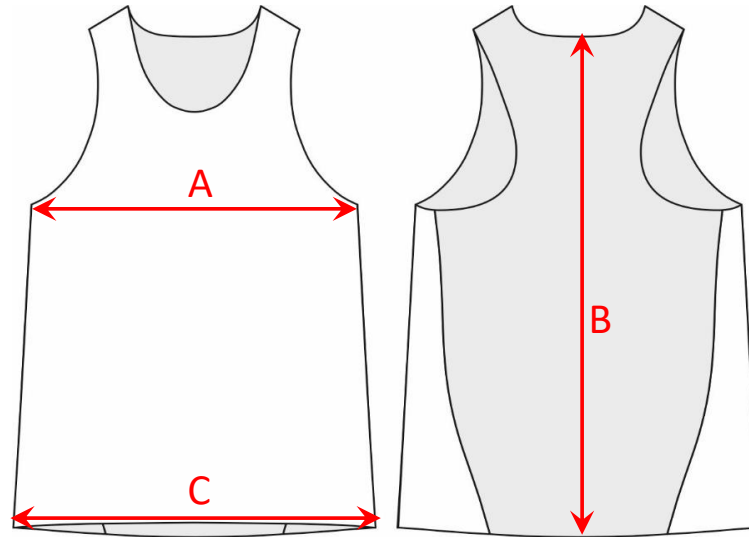

Atletika tílko Pole Top M pánské

380125

	170	164	158	152	146	140	134	128	122	116	110
A	39	38	37	36	35	34	33	32	31	30	29
B	67	65	63	61	59	57	55	53	51	49	47
C	43	41	40	39	38	36	35	34	33	31	30

Uvedené rozměry jsou v centimetrech. Tolerance po ušití je přibližně ± 2 cm.

Noted sizes are in centimeters. Toleration after stiching is approx. ± 2 cm.