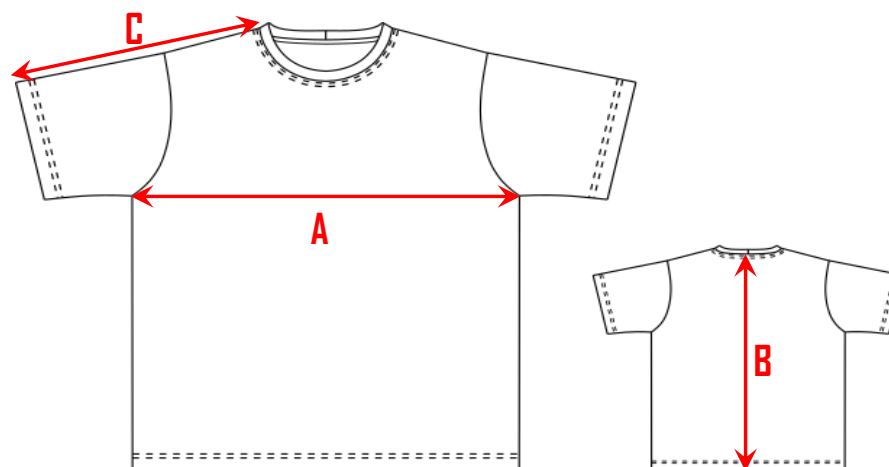

**Tričko Basic S - hlavice**  
**T-Shirt Basic S - set in**

**704001**

	6XL	5XL	4XL	3XL	2XL	XL	L	M	S
A	82	78	71	64	59	57	51	49	47
B	92	90	86	81	78	74	71	69	66
C	50	47	44	41	38	36	34	32	29

Uvedené rozměry jsou v centimetrech. Tolerance po ušití je přibližně ± 2 cm.  
 Noted sizes are in centimeters. Tolerance after stitching is approx. ± 2 cm.